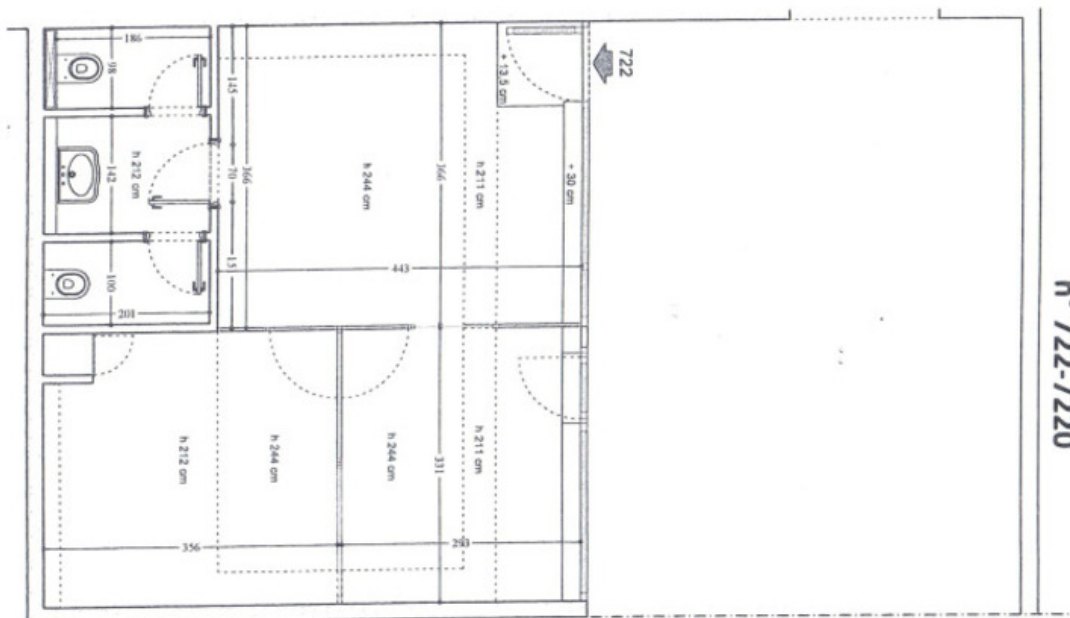

DETAILS

Office

TOTAL
AREA

: 46^{M2}

ASKING PRICE
1.696.000 €

FLOOR : rdc
DISTRICT : Fontvieille

Résidence « Raphael »

Bureaux