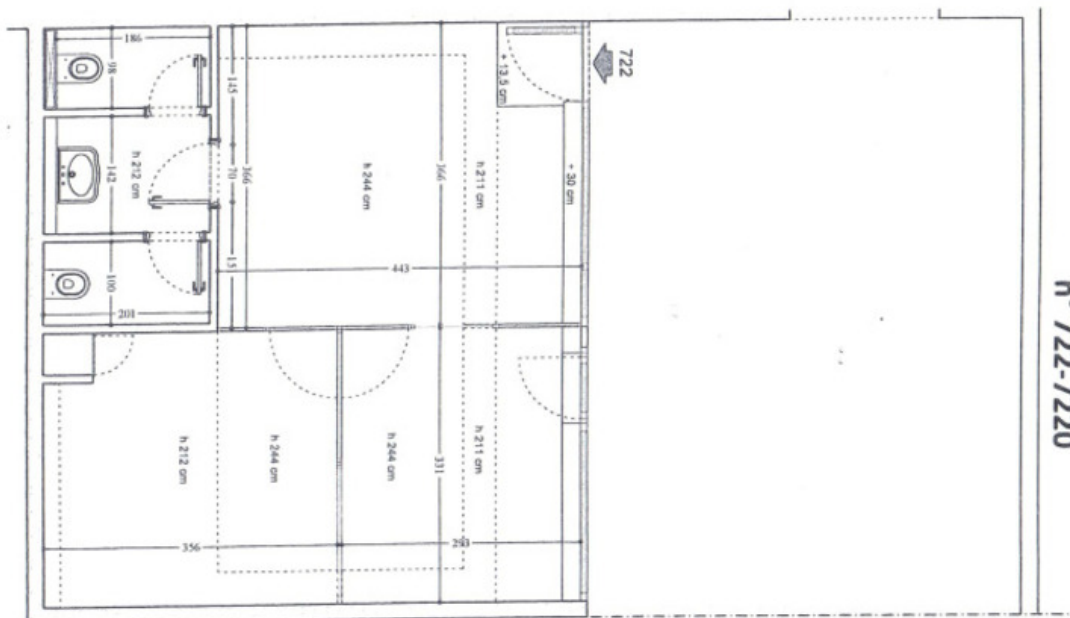

DETAILS

Ufficio

SUPERFICIE
TOTALE

: 46^{M2}

PREZZO DI
1.898.000 €

LIVELLO : rdc
QUARTIERE : Fontvieille

Résidence « Raphael »

Bureaux