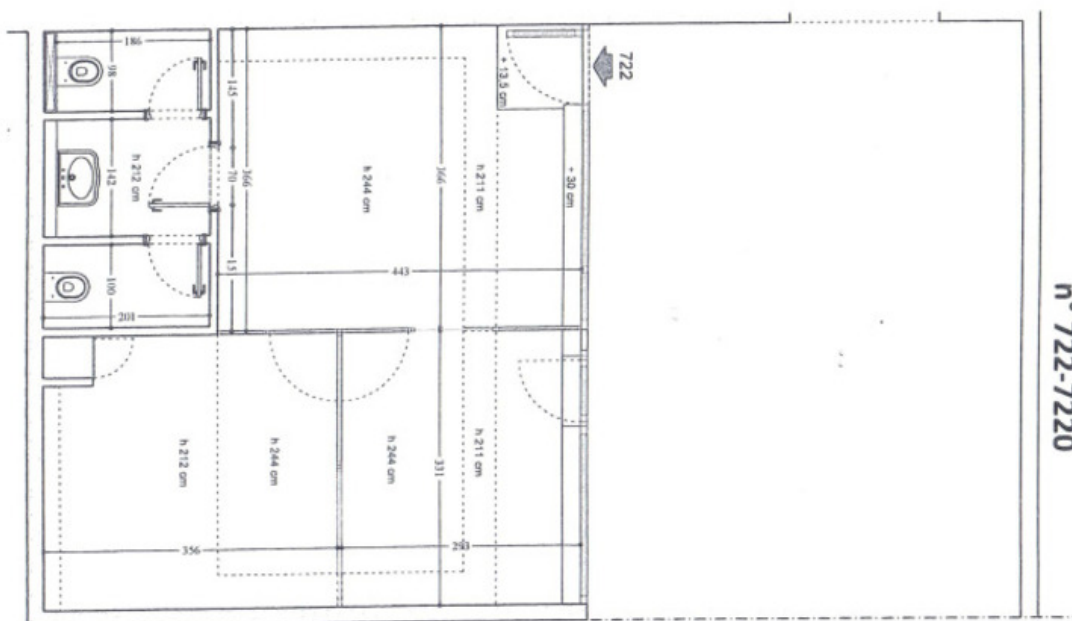

Résidence « Raphael »

Bureaux

n° 722-7220